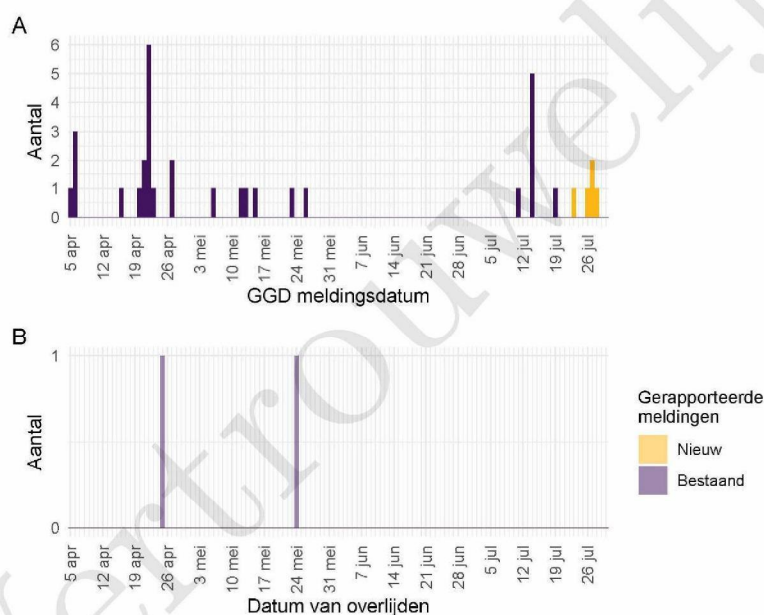

9 Surveillance van SARS-CoV-2 in verpleeghuizen, woonzorgcentra en gehandicaptenzorginstellingen vanaf 5 april 2021

Vanaf 1 juli 2020 vraagt de GGD voor alle personen positief voor SARS-CoV-2 systematisch na of een persoon in een verpleeghuis of woonzorgcentrum woont. Vanaf 8 september 2020 wordt deze informatie gebruikt om het aantal personen met een positieve testuitslag voor SARS-CoV-2 woonachtig in een verpleeghuis of woonzorgcentrum, en het aantal bewoners met COVID-19 die overleden zijn, te monitoren.

Figuur 4: Aantal verpleeghuis- en woonzorgcentrumbewoners met SARS-CoV-2 gemeld aan de GGD vanaf 5 april 2021¹. (A) Aantal gemelde verpleeghuis- en woonzorgcentrumbewoners met een positieve testuitslag voor SARS-CoV-2, naar GGD meldingsdatum. (B) Aantal overleden verpleeghuis- en woonzorgcentrumbewoners met een positieve testuitslag voor SARS-CoV-2, naar datum van overlijden.

¹ Meldingen aan het RIVM t/m 23 juli 2021 10:00 uur zijn in deze grafieken weergegeven in paars. Meldingen van 23 juli 2021 10:01 uur t/m 30 juli 2021 10:00 uur zijn weergegeven in geel. Er geldt geen meldingsplicht voor overlijden aan COVID-19. De hier gepresenteerde sterftcijfers betreffen daarom een onderrapportage, en zijn weergegeven in lichtere kleuren. Een leeg figuur betekent dat er in de betreffende periode geen meldingen waren.