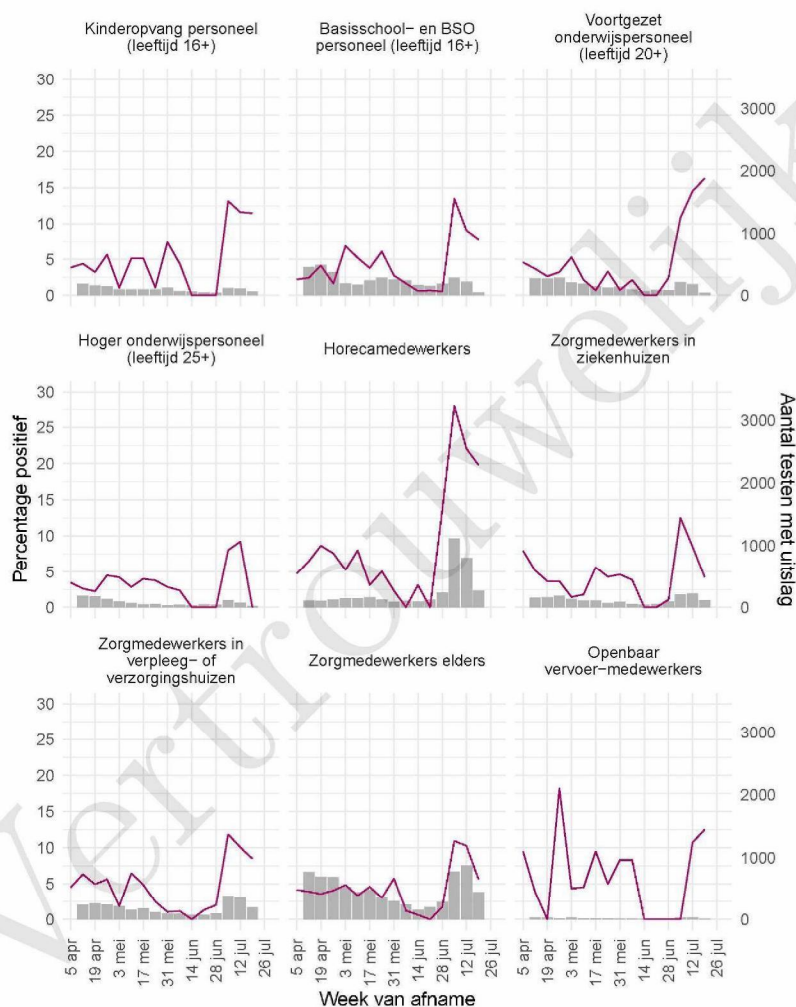

10 SARS-COV-2 TESTEN AFGENOMEN DOOR DE GGD GRONINGEN VANAF 5 APRIL 2021

Figuur 5: Aantal testen¹ en percentage positieve testen per kalenderweek en per doelgroep vanaf 5 april 2021².

¹ De doorlopende paarse lijn geeft het percentage positief weer (y-as linkerzijde). De grijze balkjes geven het absolute aantal afgenomen tests weer (y-as rechterzijde). Een leeg figuur betekent dat er in de betreffende periode geen meldingen waren.² Vanaf 20 april 2021 geven deze figuren gegevens weer inclusief testen gedaan ihkv BCO. Een leeg figuur betekent dat er in de betreffende periode geen meldingen waren.