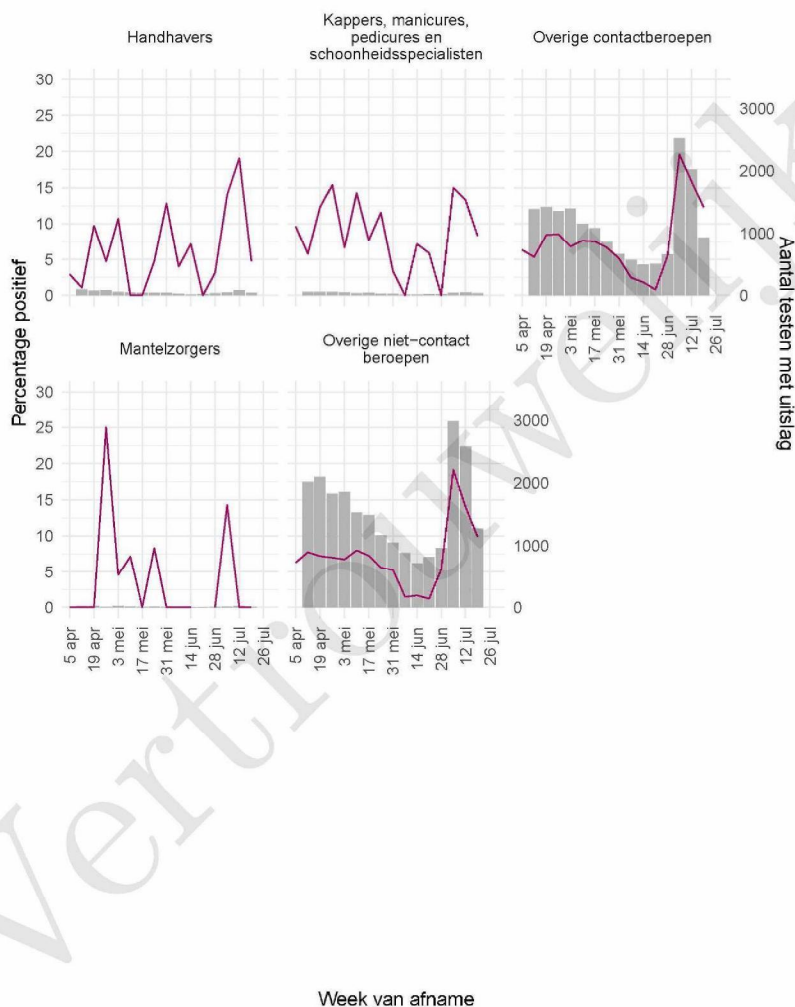

10 SARS-COV-2 TESTEN AFGENOMEN DOOR DE GGD GRONINGEN VANAF 5 APRIL 2021

Figuur 6: Aantal testen¹ en percentage positieve testen per kalenderweek en per doelgroep vanaf 5 april 2021².

¹ De doorlopende paarse lijn geeft het percentage positief weer (y-as linkerzijde). De grijze balkjes geven het absolute aantal afgenomen tests weer (y-as rechterzijde). Een leeg figuur betekent dat er in de betreffende periode geen meldingen waren.² Vanaf 20 april 2021 geven deze figuren gegevens weer inclusief testen gedaan ihkv BCO. Een leeg figuur betekent dat er in de betreffende periode geen meldingen waren.