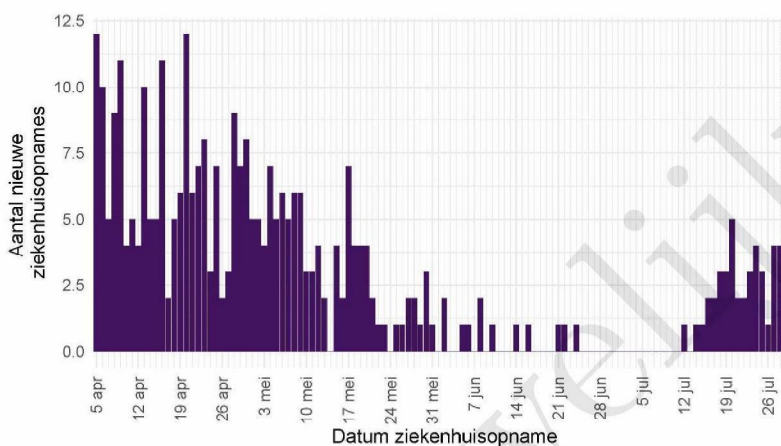

7 COVID-19 ZIEKENHUISOPNAMES EN OPNAMES OP DE INTENSIVE CARE GERAPPORTEERD
DOOR DE STICHTING NICE

Figuur 3: Aantal nieuwe COVID-19 patiënten per dag in Nederlandse ziekenhuizen woonachtig in regio GGD Groningen. Gegevens rechts van de stippellijn worden momenteel nog aangevuld door de ziekenhuizen.

Bron: Nationale Intensive Care Evaluatie – NICE. Gegevens bijgewerkt op 30 juli 2021 12:19 uur. Voor uitgebreidere en nog actuelere informatie zie Stichting NICE.