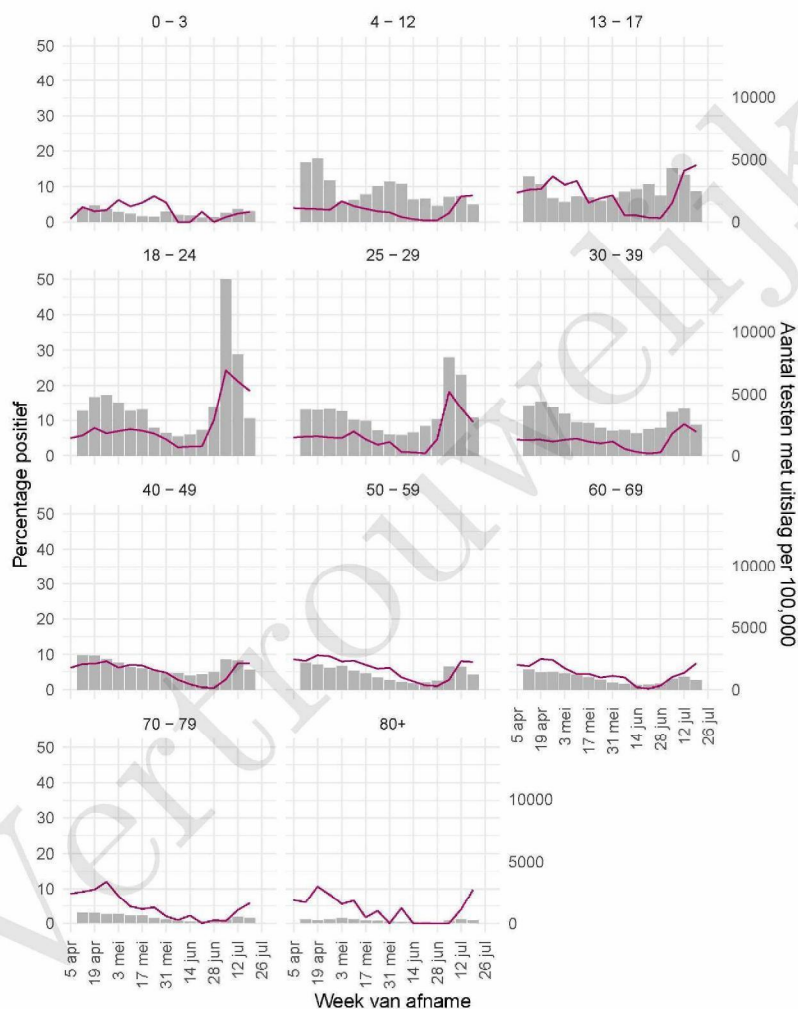

10 SARS-COV-2 TESTEN AFGENOMEN DOOR DE GGD GRONINGEN VANAF 5 APRIL 2021

Figuur 7: Aantal testen¹ en percentage positieve testen per kalenderweek en per leeftijdsgroep vanaf 5 april 2021².

¹ De doorlopende paarse lijn geeft het percentage positief weer (y-as linkerzijde). De grijze balkjes geven het aantal afgenomen tests per 100.000 inwoners weer (y-as rechterzijde). ² Met het openen van de scholen op 8 februari 2021 is het testbeleid voor kleine kinderen (0-4) en kinderen die op de basisschool zitten veranderd. Een leeg figuur betekent dat er in de betreffende periode geen meldingen waren. ³ Vanaf 20 april 2021 geven deze figuren gegevens weer inclusief testen gedaan in het BCO. Een leeg figuur betekent dat er in de betreffende periode geen meldingen waren.