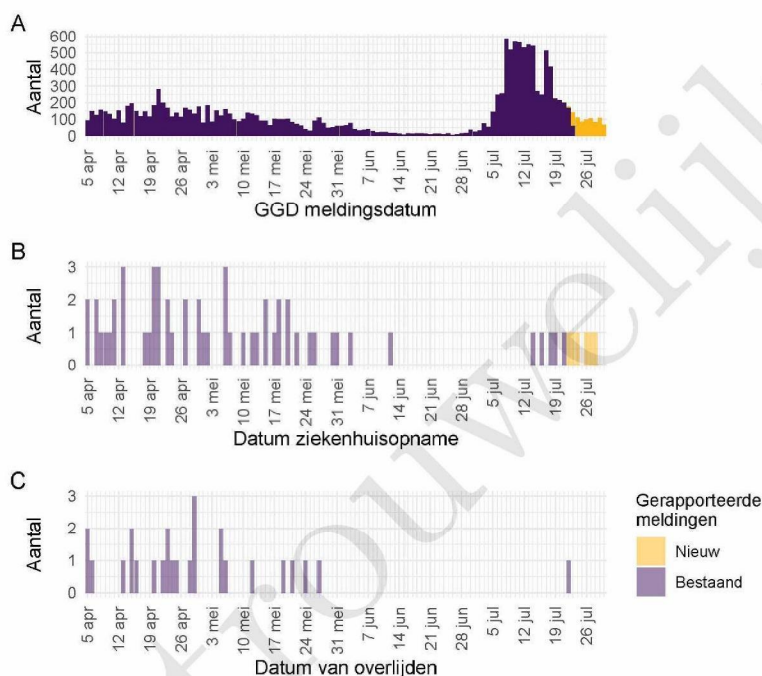

2 COVID-19 meldingen aan de GGD Groningen vanaf 5 april 2021

Figuur 1: Aantal aan de GGD gemelde SARS-CoV-2 personen positief voor SARS-CoV-2 vanaf 5 april 2021¹. (A) Aantal aan de GGD gemelde personen positief voor SARS-CoV-2, naar meldingsdatum. (B) Aantal aan de GGD gemelde in het ziekenhuis opgenomen COVID-19 patiënten, naar datum van ziekenhuisopname. (C) Aantal aan de GGD gemelde overleden personen positief voor SARS-CoV-2, naar datum van overlijden.

¹ Meldingen aan het RIVM van 5 april 2021 t/m 23 juli 2021 10:00 uur zijn in deze grafieken weergegeven in paars. Meldingen van 23 juli 2021 10:01 uur t/m 30 juli 10:00 uur zijn weergegeven in geel. Sinds 1 juni 2020 kan iedereen zich met klachten laten testen. Vanaf 1 december 2020 kunnen ook mensen zonder klachten zich laten testen als zij risico hebben gelopen op een besmetting. Toch is het aannemelijk dat niet alle met SARS-CoV-2 besmette personen daadwerkelijk getest worden. De werkelijke aantallen zijn daarom waarschijnlijk hoger dan de aantallen die hier weergegeven worden. Van 1 patiënt(en) is de datum van opname en/of de datum van overlijden niet bekend. Deze kunnen daarom niet worden weergegeven in deze figuren. Er geldt geen meldingsplicht voor ziekenhuisopname door of overlijden aan COVID-19. De hier gepresenteerde cijfers betreffen daarom een onderrapportage en zijn in figuur B en C weergegeven in lichtere kleuren. Een leeg figuur betekent dat er in de betreffende periode geen meldingen waren.